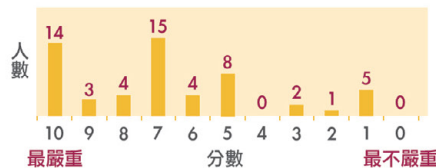

結果

我們共得到**56份有效問卷**，受訪者平均生活在博康邨14年，我們使用試算表整理得到的數據，有以下發現：

1 71%受訪居民都認為鼠患問題偏向嚴重。

2 60%受訪居民認為地上積水問題偏向嚴重。