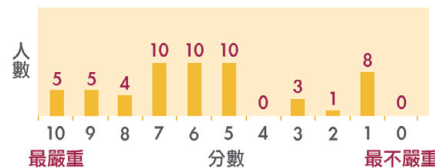

3 55%受訪居民認為博康邨亂拋垃圾的問題偏向嚴重。