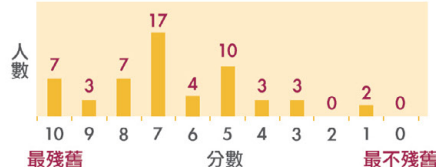

1 71%受訪居民都認為鼠患問題偏向嚴重。

2 60%受訪居民認為地上積水問題偏向嚴重。

3 55%受訪居民認為博康邨亂拋垃圾的問題偏向嚴重。

4 68%受訪居民認為公園設施偏向殘舊。

5 受訪居民希望博康邨增設單車徑、公共WiFi、文具店及游泳池。

總結

博康邨的衛生問題固然嚴重，但更值得關注的，是大家能否一同愛護自己的社區，共同妥善處理廢物。我們相信大家願意多做一點，衛生環境會得到改善。如果我們自己都不保持地方清潔，不論清潔工人多努力工作，也是無法改善衛生情況。最後，希望這個訪問能喚起大家對保持環境衛生的意識。