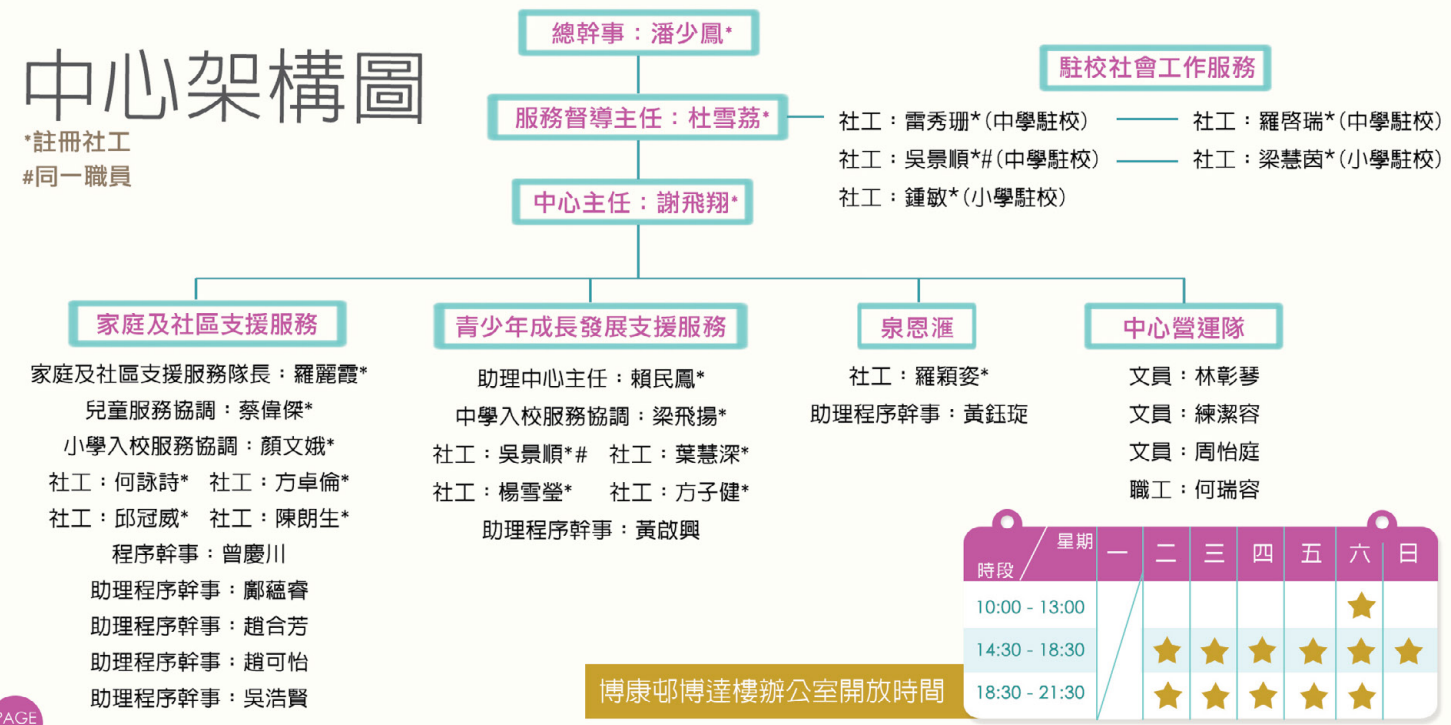

中心架構圖

*註冊社工
#同一職員

博康邨博達樓辦公室開放時間

時段	星期	一	二	三	四	五	六	日
10:00 - 13:00							★	
14:30 - 18:30		★	★	★	★	★	★	★
18:30 - 21:30		★	★	★	★	★		

有心同行三十載 潛能盡展創未來

沙田綜合服務中心前身為博康青少年中心，於1989年正式投入服務，為區內居民提供各式各樣的兒童及青少年活動。轉眼間，中心已在本區屹立三十年，當年參與中心活動的孩童，部份現已成家立室，更帶同他們的下一代參與中心活動，見證著中心的成長與轉變。

為慶祝中心三十周年，我們將籌備一連串的特別活動，期望各會員能夠踴躍參與，詳情留意中心季刊內的活動推介。此外，隨著沙田區的不斷發展以及人口的增長，中心位於水泉澳邨的分處「泉恩匯」亦已正式投入服務，主要為水泉澳邨的兒童及青少年提供各種不同類型的成長小組，以滿足區內對相關服務的需要，使中心的服務更能緊貼社區，與大家一同蛻變成長。

中心在過去多年均以「潛能」作為發展服務的方向，期望能透過培養會員不同的才藝，從而增強他們的自信心及成就感。因此，在未來日子中心定必繼續努力在這方向提供更多平台予會員發揮所長，發掘自己的潛能，讓我們與你一起同行，成就一個屬於自己的傳奇。

中心主任
謝飛翔先生

「全接觸」主任