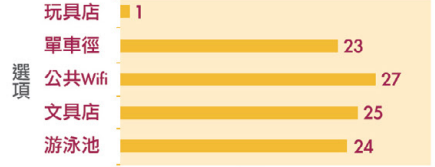

1 71%受訪居民都認為鼠患問題偏向嚴重。

2 60%受訪居民認為地上積水問題偏向嚴重。

3 55%受訪居民認為博康邨亂拋垃圾的問題偏向嚴重。

4 68%受訪居民認為公園設施偏向殘舊。

5 受訪居民希望博康邨增設單車徑、公共WiFi、文具店及游泳池。

總結

博康邨的衛生問題固然嚴重，但更值得關注的，是大家能否一同愛護自己的社區，共同妥善處理廢物。我們相信大家願意多做一點，衛生環境會得到改善。如果我們自己都不保持地方清潔，不論清潔工人多努力工作，也是無法改善衛生情況。最後，希望這個訪問能喚起大家對保持環境衛生的意識。