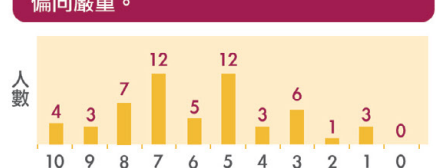

小記者 陳智榮、蔡其期、林昭賢、李嘉穎、曾達輝、黃溢朗

本季度「友腦」小義工化身成小記者，走到博康邨了解社區需要，讓我們看看一班小記者的採訪經歷吧！

友腦訪問

觀察

我們在博康邨進行實地社區考察。經過我們一輪觀察後，發現邨內有兩項值得關注的重點：**衛生及公共設施**。

衛生方面

我們發現邨內的垃圾及積水隨處可見。例如，不少垃圾遺棄在花槽中。另外，大排檔外的大樹下更是積累了大量垃圾。

公共設施方面

我們亦注意到邨內的公共設施老化。不少公共設施都顯得殘舊或破損，減少居民使用的意慾，失去他們的作用。

我們決定採訪居民對博康邨衛生及公共設施的看法。我們一同設計問卷及學習訪問的技巧後，正式走到社區裏進行採訪。

結果

我們共得到**56份有效問卷**，受訪者平均生活在博康邨14年，我們使用試算表整理得到的數據，有以下發現：

1 71%受訪居民都認為鼠患問題偏向嚴重。

2 60%受訪居民認為地上積水問題偏向嚴重。

3 55%受訪居民認為博康邨亂拋垃圾的問題偏向嚴重。

4 68%受訪居民認為公園設施偏向殘舊。

5 受訪居民希望博康邨增設單車徑、公共WiFi、文具店及游泳池。

總結

博康邨的衛生問題固然嚴重，但更值得關注的，是大家能否一同愛護自己的社區，共同妥善處理廢物。我們相信大家願意多做一點，衛生環境會得到改善。如果我們自己都不保持地方清潔，不論清潔工人多努力工作，也是無法改善衛生情況。最後，希望這個訪問能喚起大家對保持環境衛生的意識。

從調查中可見，博康邨的衛生問題嚴重。不少居民都表示鼠患及垃圾問題比較惡劣，情況值得關注。另外，公共設施亦有翻新的需要。

主辦單位

香港崇真會 沙田綜合服務中心
TSUNG TSUN MISSION OF HONG KONG SHA TIN INTEGRATED SERVICE CENTRE

協辦單位

沙田民政事務處

贊助

沙田區議會

細嚐沙田人情味

沙田為歷史悠久的新市鎮。一些早期的食肆已屹立在沙田區多個年頭，陪伴了近兩代的居民，成為區內的歷史標記。作為沙田區居民的你，曾經光顧過哪些歷史悠久的食肆呢？本活動得到四間區內地標食肆贊助，包括：盛記西家、龍華酒店、津津大排檔以及水中天，宴請沙田區居民聚首一堂，體會老字號努力經營，傳承至今的堅持之餘，也一同回味往日歷史情懷及美食。

報名時段：即日起至活動日期前七天止，成功入圍參加者將於三天前獲通知

活動內容

1. 回憶沙田區歷史
2. 家庭或個人現場拍照留念，作今昔對比
3. 品嚐食肆著名食品

報名資格

1. 現在或曾於沙田區居住
2. 曾光顧盛記西家、龍華酒店、津津大排檔或水中天(前身為敦煌畫舫)
3. 於上述食肆現場拍照留念，相片年份愈久遠，則優先考慮入圍

活動費用：全免

入圍參加者可攜同最多四位的直系家屬一同出席，但確實可攜同出席人數需視乎實際報名情況而定，大會將擁有最終決定權。

活動詳情*

第一場	第二場	第三場	第四場
盛記西家	龍華酒店	津津大排檔	水中天
13/1/2019 (日)	27/1/2019 (日)	2/3/2019 (六)	15/3/2019 (五)
11:30-14:00	15:30-17:00	17:30-18:30	12:00-14:00

*如參加者遞交的相片攝於盛記西家，則只能出席於盛記西家舉行的活動，如此類推。

報名方法